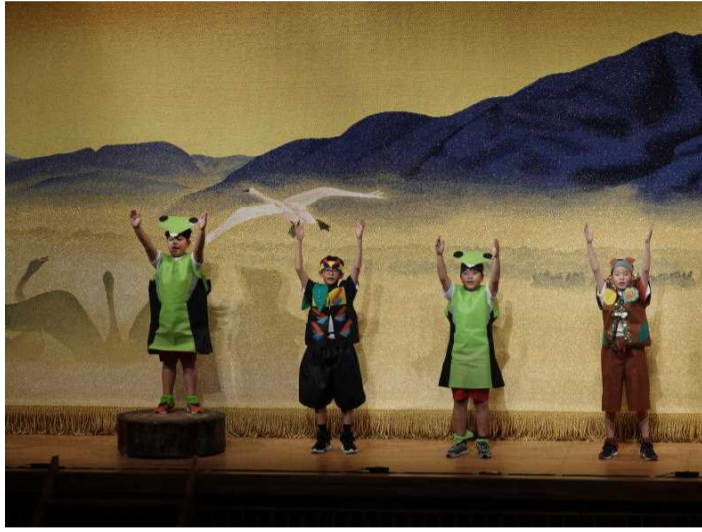

第15回 全校音楽劇

前日リハーサルの様子をちょっぴり！

いよいよ公演当日

絶対成功させるぞ!!

そしていよいよ本番

波の音に乗せて始まる物語は、海と森

それぞれの豊かな自然の中で育まれた者たちの心を、互いの勇気とチャレンジを通して結びつけます。やがて、暗闇が消え去り、奇跡の橋「虹」が現れ、互いに絆を確かめ合う瞬間が訪れます。

たくさんのご声援
ありがとうございました！