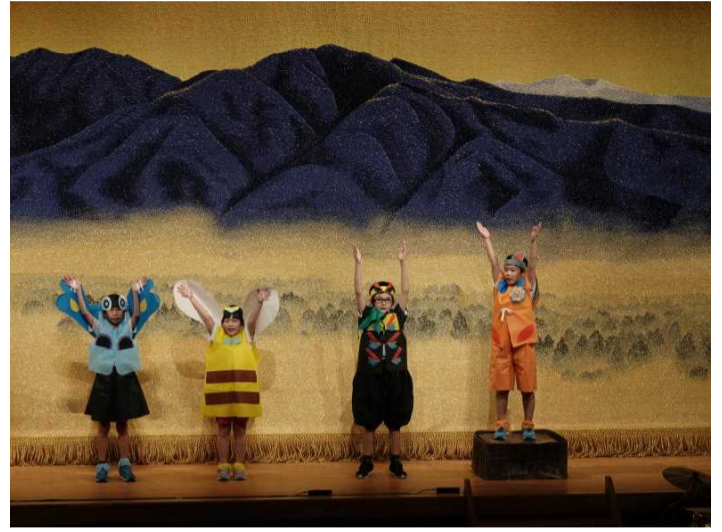

第15回 全校音楽劇

前日リハーサルの様子をちょっぴり！

いよいよ公演当日

絶対成功させるぞ!!

そしていよいよ本番

波の音に乗せて始まる物語は、海と森

それぞれの豊かな自然の中で育まれた者たちの心を、互いの勇気とチャレンジを通して結びつけます。やがて、暗闇が消え去り、奇跡の橋「虹」が現れ、互いに絆を確かめ合う瞬間が訪れます。

たくさんのご声援
ありがとうございました！