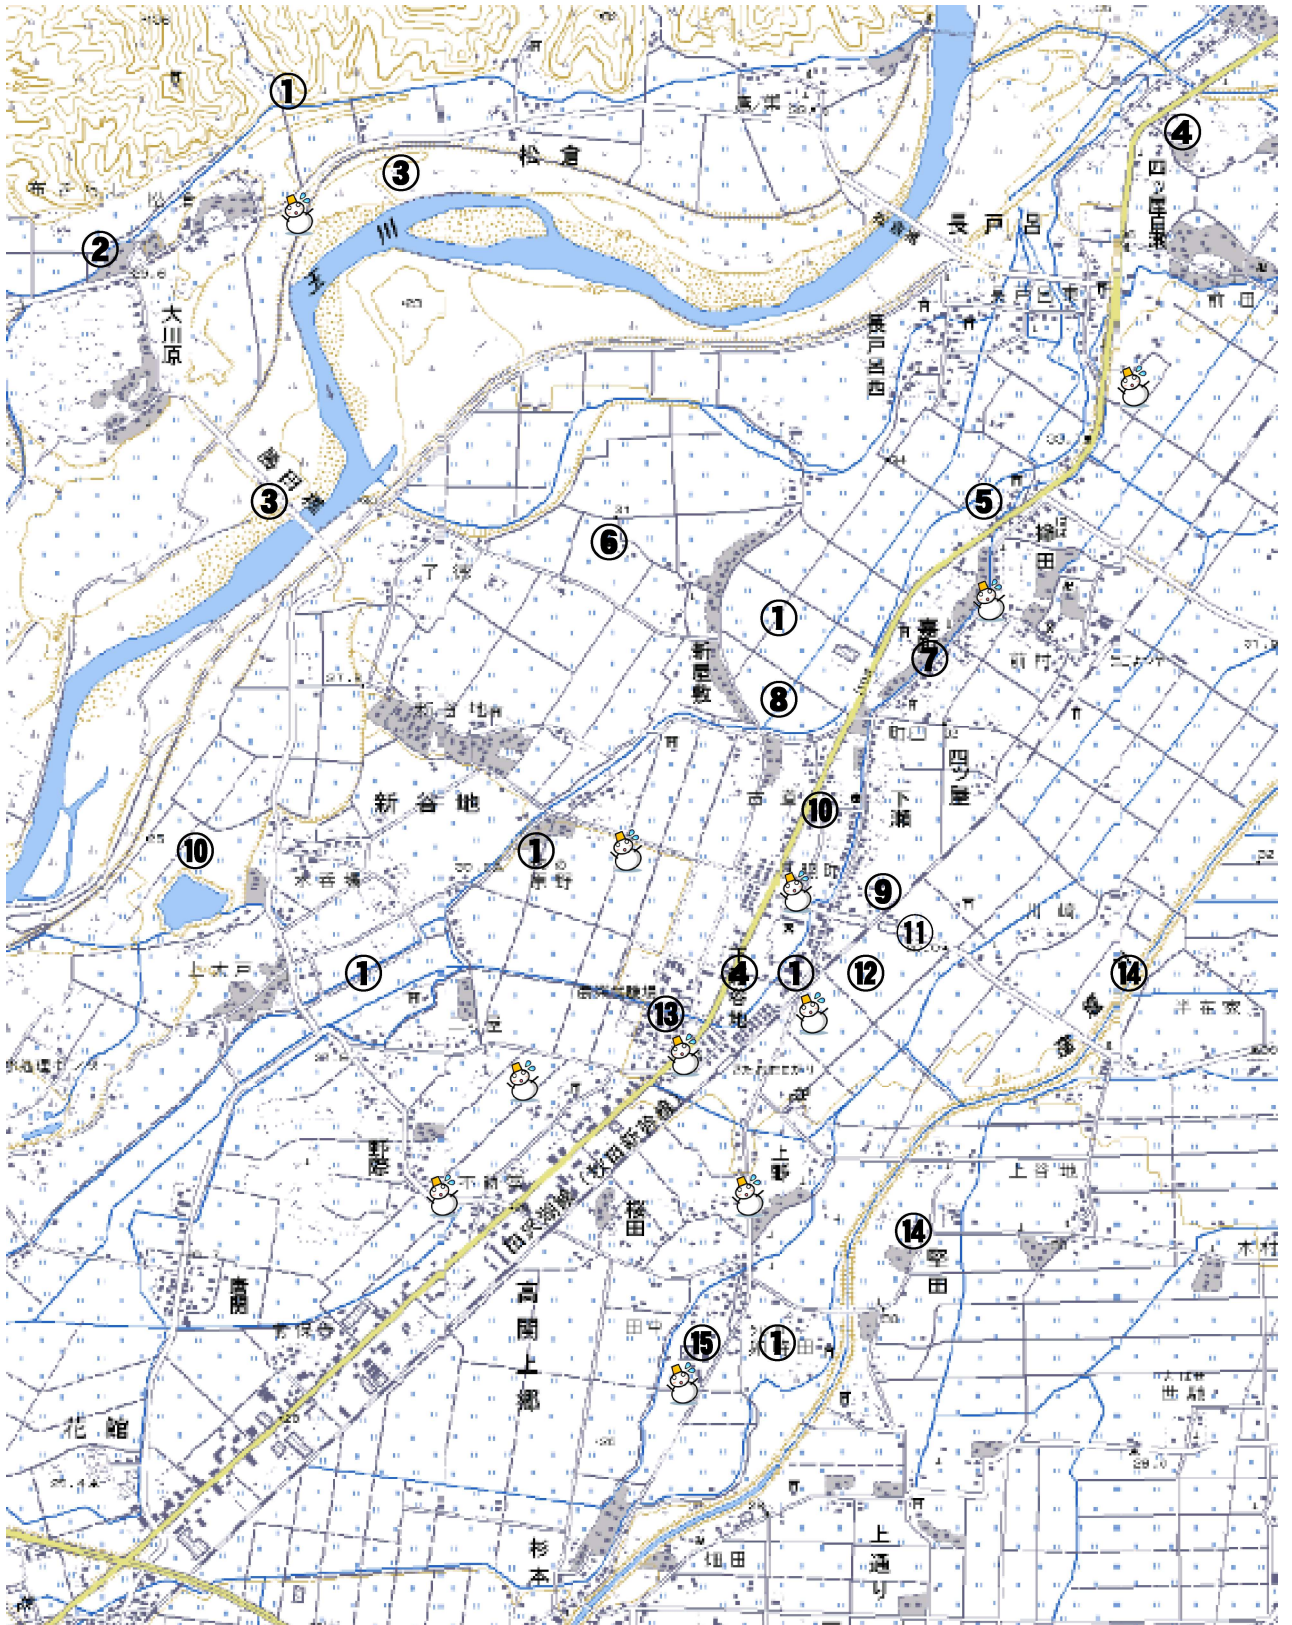

5 四ツ屋小学校危険箇所マップ

① 用水路 (広い, 深い, 速い)	⑤ 横断 (横断歩道無)	⑨ 交差点 (交通量多)	⑬ 押しボタ信号
② 交差点(トラック多)	⑥ 人家少ない	⑩ 沼	⑭ 窪堰川
③ 玉川	⑦ 狭い道路	⑪ 暗いガード下	⑮ 狭い直線道路
④ 横断 (横断歩道有)	⑧ 狭い交差点 (見通し悪)	⑫ 踏切	

 雪道で特に気をつけるところ