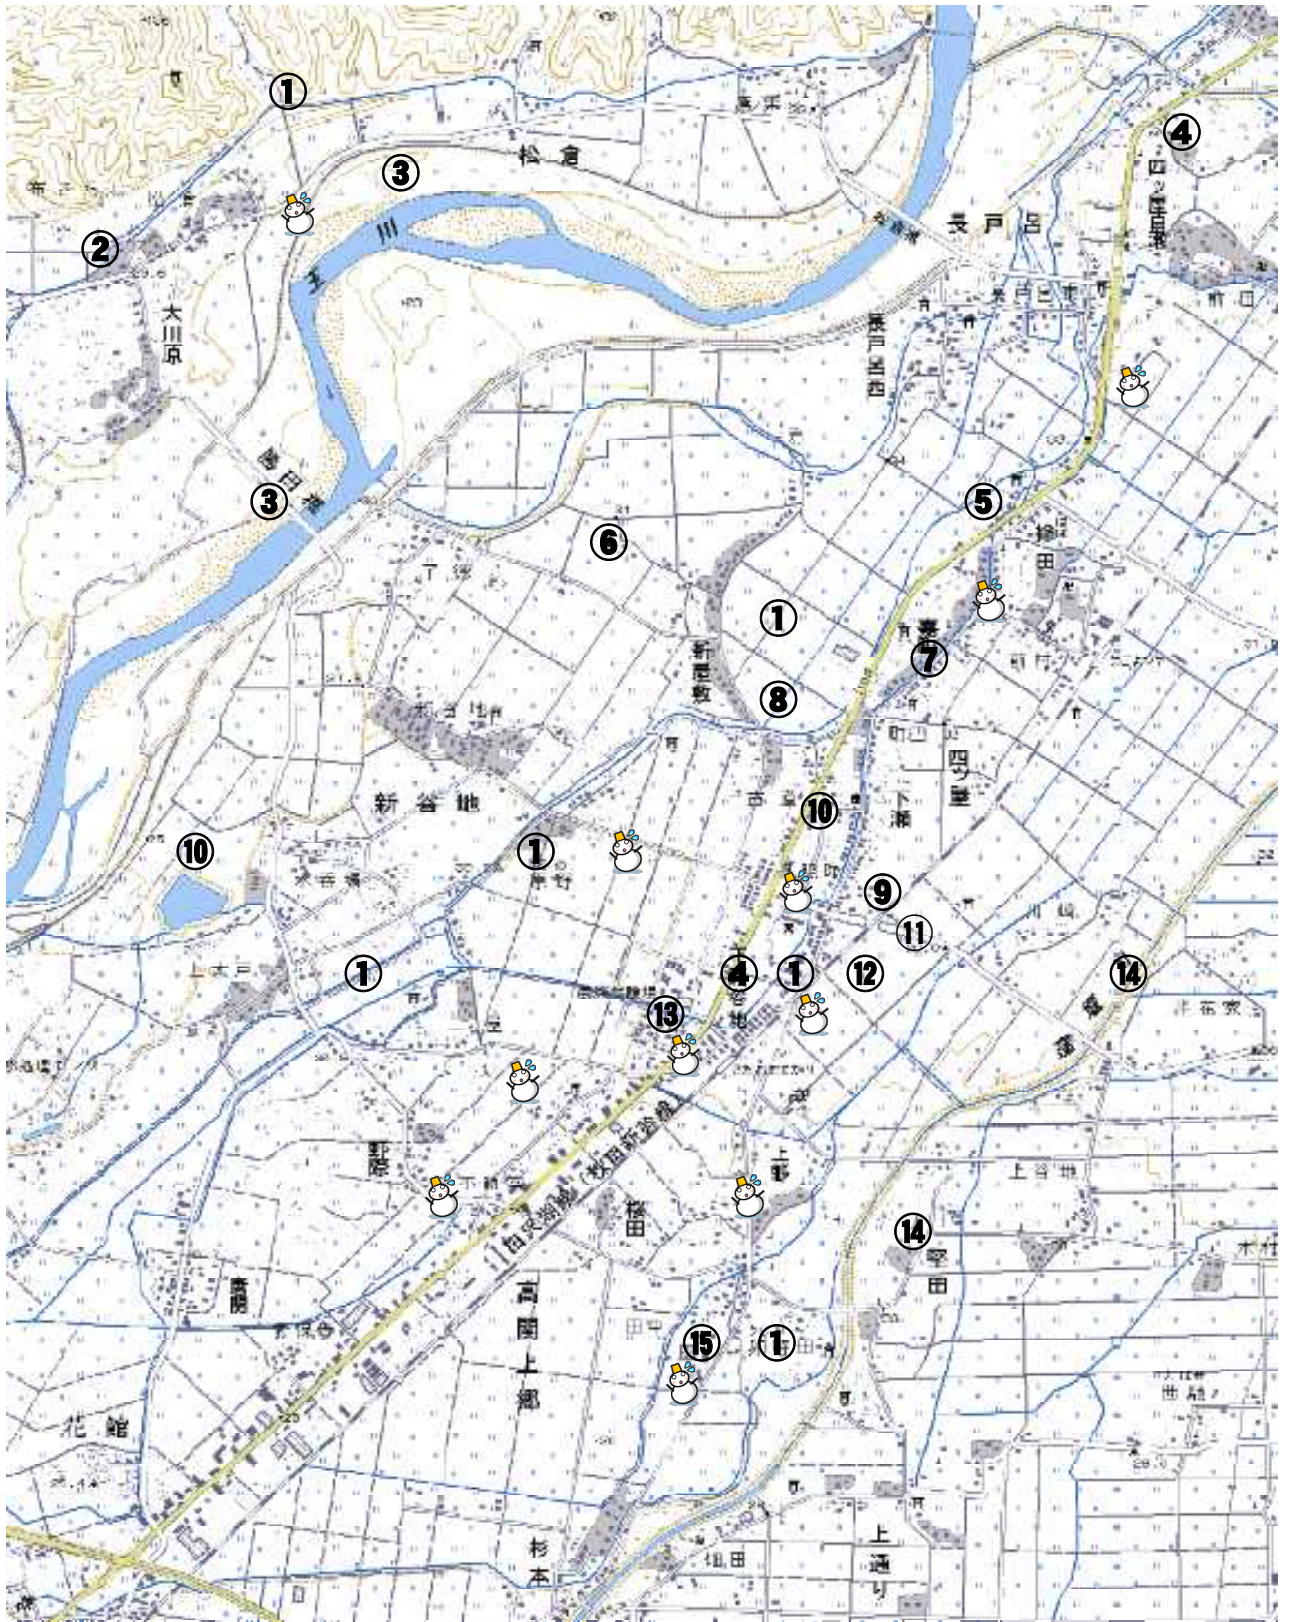

5 四ツ屋小学校危険箇所マップ

① 用水路 (広い, 深い, 速い)	⑤ 横断 (横断歩道無)	⑨ 交差点 (交通量多)	⑬ 押しボタン信号
② 交差点 (トラック多)	⑥ 人家少ない	⑩ 沼	⑭ 窪堰川
③ 玉川	⑦ 狭い道路	⑪ 暗いガード下	⑮ 狭い直線道路
④ 横断 (横断歩道有)	⑧ 狭い交差点 (見通し悪)	⑫ 踏切	

 雪道で特に気をつけるところ