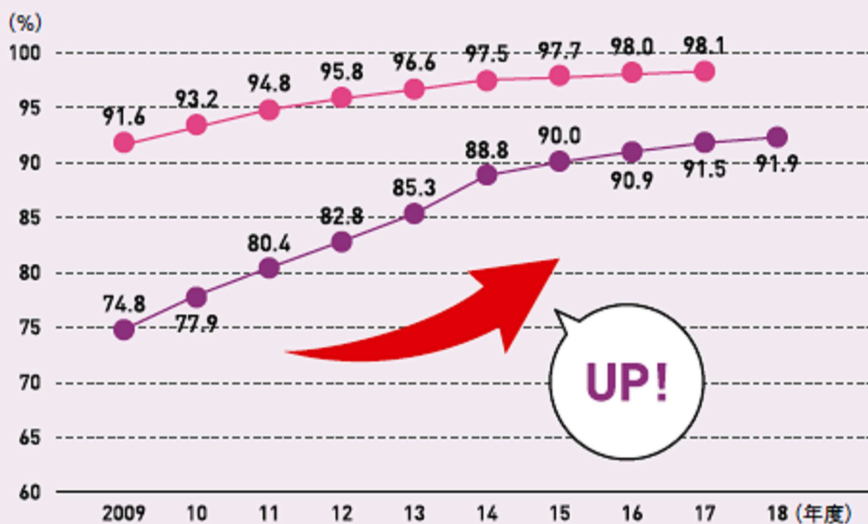

○総会 14:25~15:25 (第1アリーナ)

○学年・学級懇談 15:35~ (第1アリーナ)

進路情報コーナー

高校入試に加えて、大学進学・就職に関する情報などもお知らせします。

9年連続で好調続く高卒就職

[高卒者の就職(内定)状況]

● 12月末就職(内定)率 ● 3月末就職率

高卒者の就職状況は2009年度以降上昇が続いている。18年度は12月時点の内定率が91.9%と前年度を上回っており、3月末の就職率にも期待できる。一方で、高卒者の3年以内離職率は4割前後と高い*。安易な選択による早期離職を防ぐため、適性診断、企業研究、志望動機の検討など丁寧な準備が欠かせない。