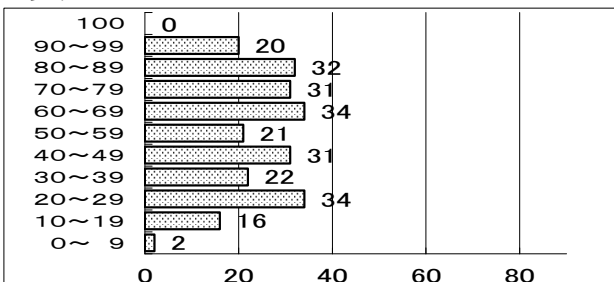

### ◎度数分布表

国語

社会

数学

理科

英語

合計

### 連絡

12/2(月)に受検用書類(入学願書・受検票)に貼布する顔写真の撮影を実施します。頭髪など、身だしなみについてチェックをお願いします。