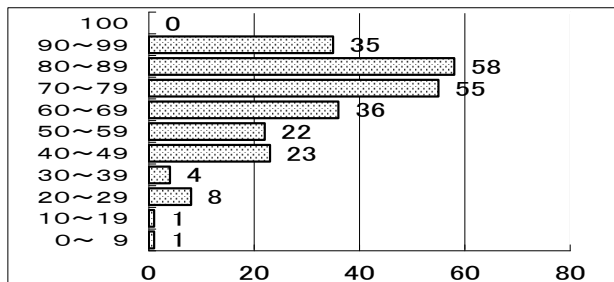

翠峰

大仙市立大曲中学校
第57期生3年学年通信『すいほう』

No.38 令和元年11月21日(木)

11/23(土)「学力向上フォーラム」出校日の退校時間について

前号でも連絡しましたが、11/23(土)は「秋田県学力向上フォーラム」のため、出校日となります。振替休業日は11/25(月)です。授業公開は大曲高・大曲中・大曲小の三校を会場に行われ、大曲中にも県内、全国各地から500名程度の先生方が訪れ、授業を参観する予定です。授業参観は午前を予定しており、来校者が本校に出入りする朝、昼の時間帯は周辺道路の混雑が予想されます。校地内への車の乗り入れはご遠慮願います。

3年生は来校者の退校が完了後、12時10分に退校となる予定ですが、混雑状況によっては、3年生の退校時間が遅れる場合もありますので、ご了承ください。また、休日でもありますので、周辺の商業施設での待ち合わせ・駐車は絶対になさらないようお願いいたします。

11/14・15実施 後期中間テスト結果

	国語	社会	数学	理科	英語	合計	受験者数
平均点	70.9	88.9	63.0	81.3	55.4	359.7	243
最高点	98	100	100	100	98	490	

◎度数分布表

国語

連絡

12/2(月)に受検用書類(入学願書・受検票)に貼布する顔写真の撮影を実施します。頭髪など、身だしなみについてチェックをお願いします。