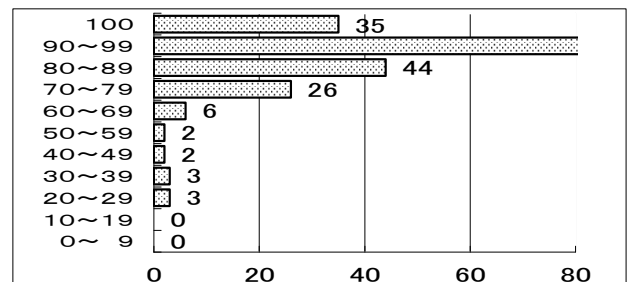

翠峰

大仙市立大曲中学校
第57期生3年学年通信『すいほう』

No.38 令和元年11月21日(木)

11/23(土)「学力向上フォーラム」出校日の退校時間について

前号でも連絡しましたが、11/23(土)は「秋田県学力向上フォーラム」のため、出校日となります。振替休業日は11/25(月)です。授業公開は大曲高・大曲中・大曲小の三校を会場に行われ、大曲中にも県内、全国各地から500名程度の先生方が訪れ、授業を参観する予定です。授業参観は午前を予定しており、来校者が本校に出入りする朝、昼の時間帯は周辺道路の混雑が予想されます。校地内への車の乗り入れはご遠慮願います。

3年生は来校者の退校が完了後、12時10分に退校となる予定ですが、混雑状況によっては、3年生の退校時間が遅れる場合もありますので、ご了承ください。また、休日でもありますので、周辺の商業施設での待ち合わせ・駐車は絶対になさらないようお願いいたします。

11/14・15実施 後期中間テスト結果

	国語	社会	数学	理科	英語	合計	受験者数
平均点	70.9	88.9	63.0	81.3	55.4	359.7	243
最高点	98	100	100	100	98	490	

◎度数分布表

社会

連絡

12/2(月)に受検用書類(入学願書・受検票)に貼布する顔写真の撮影を実施します。頭髪など、身だしなみについてチェックをお願いします。