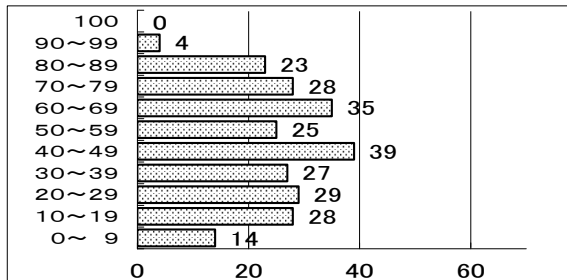

一般選抜願書を提出するまで残り1回の実力テストとなりました。どの問題から解くのか、時間配分をどのようにすればいいのかを考えて、学習してほしいと思います。

最近、昼休み時間にも勉強する姿が見られ、受験生らしくなってきました。時間を大切にしようとする気持ちを忘れずに、今後も努力し続けることを期待します。

煌星学年

実力テスト⑧

令和3年1月18日

	国語	社会	数学	理科	英語	合計
平均点	59.3	66.7	48.6	49.8	47.7	272.1
最高点	89	96	91	94	88	436

受験者数
248

◎度数分布表

国語

社会

数学

理科

英語

合計