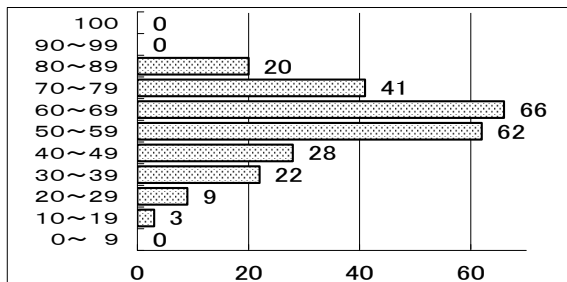

第8回実力テスト結果

1月18日に実施された実力テストの結果をお知らせします。

一般選抜願書を提出するまで残り1回の実力テストとなりました。どの問題から解くのか、時間配分をどのようにすればいいのかを考えて、学習してほしいと思います。

最近、昼休み時間にも勉強する姿が見られ、受験生らしくなってきました。時間を大切にしようとする気持ちを忘れずに、今後も努力し続けることを期待します。

煌星学年

実力テスト⑧

令和3年1月18日

	国語	社会	数学	理科	英語	合計
平均点	59.3	66.7	48.6	49.8	47.7	272.1
最高点	89	96	91	94	88	436

受験者数
248

◎度数分布表

国語