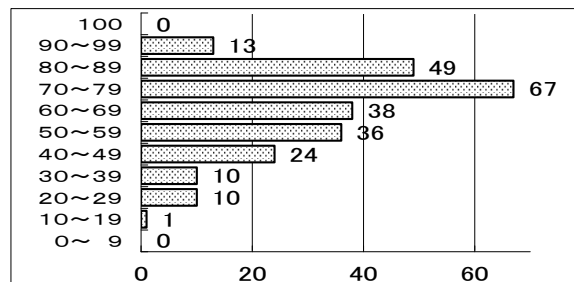

第8回実力テスト結果

1月18日に実施された実力テストの結果をお知らせします。

一般選抜願書を提出するまで残り1回の実力テストとなりました。どの問題から解くのか、時間配分をどのようにすればいいのかを考えて、学習してほしいと思います。

最近、昼休み時間にも勉強する姿が見られ、受験生らしくなってきました。時間を大切にしようとする気持ちを忘れずに、今後も努力し続けることを期待します。

煌星学年

実力テスト⑧

令和3年1月18日

	国語	社会	数学	理科	英語	合計
平均点	59.3	66.7	48.6	49.8	47.7	272.1
最高点	89	96	91	94	88	436

受験者数
248

◎度数分布表

社会

なお、テスト通知表は20日に配付しております。テスト通知表の回収〆切は28日(木)になっております。捺印をして提出をお願いいたします。

< 来週の予定 >

月 日	日程・行事など	放 課
1月25日	前期面接練習	15:30
1月26日	前期面接練習	15:30
1月27日	前期選抜打ち合わせ	15:30
1月28日	前期選抜、漢検、テスト通知表回収日	15:30
1月29日	3年実力テスト	15:30