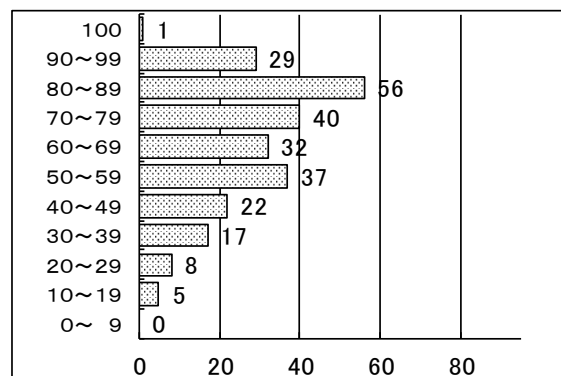

冬休み明けテスト結果

1/18(月)に行われた冬休み明けテストの結果です。じっくりと時間をかけて学習に取り組むことのできた生徒が多かったと思われます。次の5教科のテストは期末テスト(2/17)です。2/4(木)に学習計画を立てる予定です。

	国語	社会	数学	理科	英語	合計	受験者数
平均点	68.0	66.6	60.0	64.5	59.8	318.9	247
最高点	99	100	100	100	100	486	

◎度数分布表

社会

今後の予定	放課	日程・内容	放課	日程・内容
2月1日(月)	15:30		4日(木)	15:30 新入生保護者説明会
2日(火)	15:30	1・2年基礎学力テスト③英語	5日(金)	14:35 1・2年補充学習③英語
3日(水)	15:30	花館小学校見学		7日(日) 部活動休止日