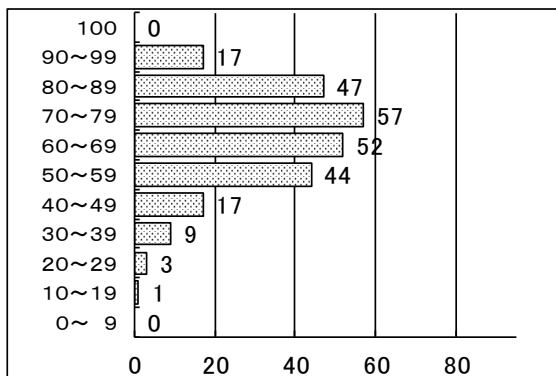

冬休み明けテスト結果

1/18(月)に行われた冬休み明けテストの結果です。じっくりと時間をかけて学習に取り組むことのできた生徒が多かったと思われます。次の5教科のテストは期末テスト(2/17)です。2/4(木)に学習計画を立てる予定です。

	国語	社会	数学	理科	英語	合計	受験者数
平均点	68.0	66.6	60.0	64.5	59.8	318.9	247
最高点	99	100	100	100	100	486	

◎度数分布表

国語

社会

数学

理科

英語

合計

今後の予定	放課	日程・内容	放課	日程・内容
2月1日(月)	15:30		4日(木)	15:30 新入生保護者説明会
2日(火)	15:30	1・2年基礎学力テスト③英語	5日(金)	14:35 1・2年補充学習③英語
3日(水)	15:30	花館小学校見学		7日(日) 部活動休止日