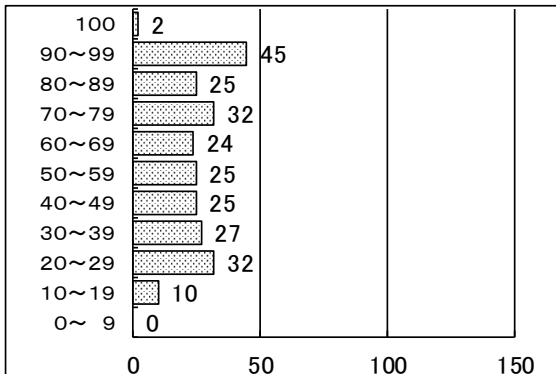

◎度数分布表

国語

社会

数学

理科

英語

合計

今後の予定	放課	日程・内容	放課	日程・内容
2月1日(月)	15:30		4日(木)	15:30 新入生保護者説明会
2日(火)	15:30	1・2年基礎学力テスト③英語	5日(金)	14:35 1・2年補充学習③英語
3日(水)	15:30	花館小学校見学		7日(日) 部活動休止日