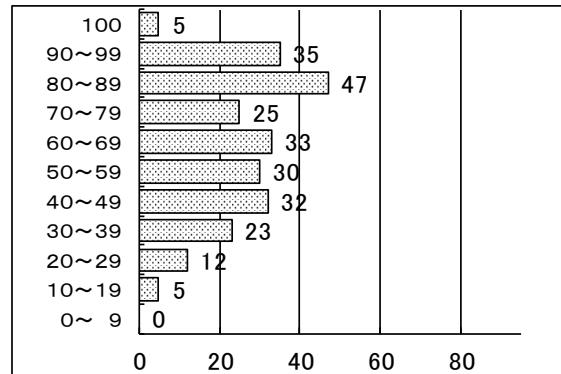

◎度数分布表

国語

社会

数学

理科

英語

合計

今後の予定	放課	日程・内容	放課	日程・内容
2月1日(月)	15:30		4日(木)	15:30 新入生保護者説明会
2日(火)	15:30	1・2年基礎学力テスト③英語	5日(金)	14:35 1・2年補充学習③英語
3日(水)	15:30	花館小学校見学		7日(日) 部活動休止日