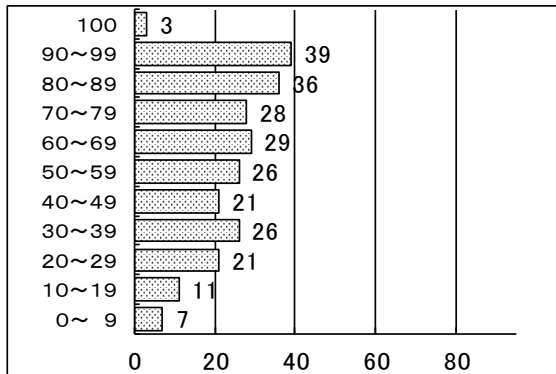

◎度数分布表

国語

社会

数学

理科

英語

合計

今後の予定	放課	日程・内容	放課	日程・内容
2月1日(月)	15:30		4日(木)	15:30 新入生保護者説明会
2日(火)	15:30	1・2年基礎学力テスト③英語	5日(金)	14:35 1・2年補充学習③英語
3日(水)	15:30	花館小学校見学		7日(日) 部活動休止日