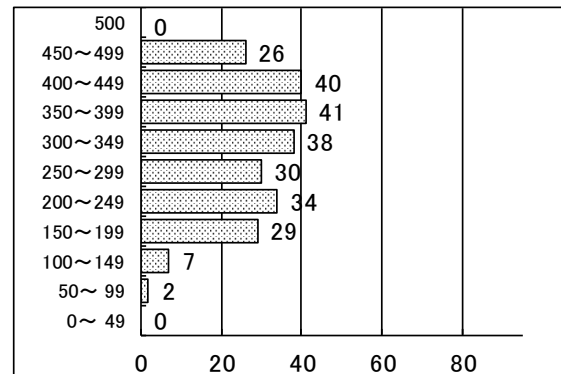

◎度数分布表

国語

社会

数学

理科

英語

合計

今後の予定	放課	日程・内容	放課	日程・内容
2月1日(月)	15:30		4日(木)	15:30 新入生保護者説明会
2日(火)	15:30	1・2年基礎学力テスト③英語	5日(金)	14:35 1・2年補充学習③英語
3日(水)	15:30	花館小学校見学		7日(日) 部活動休止日