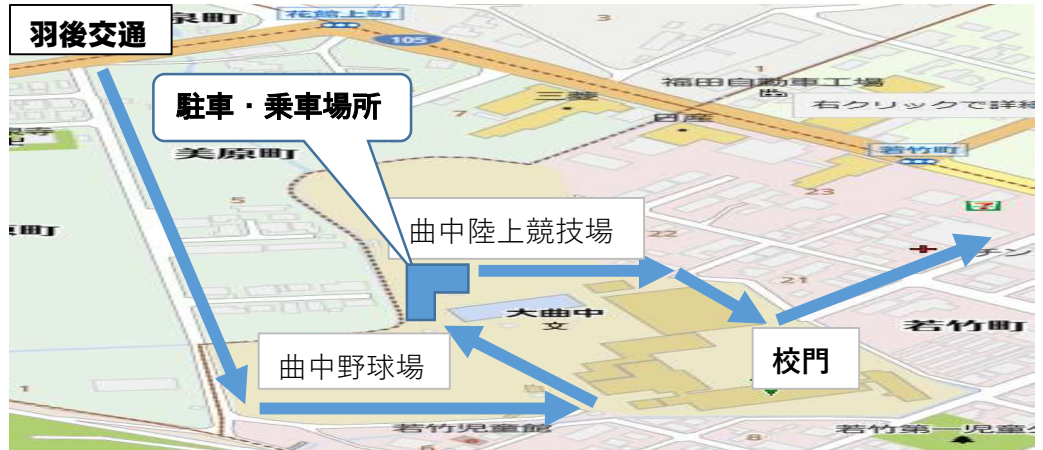

後期学級正副委員長

後期の学級のリーダーが決まりました。リーダーを中心に学級でのつながりを深めながら1年生残り4ヶ月の学校生活を大切に歩んでほしいと思います。裏面には後期委員会の一覧を載せております。

<p>101組</p>  <p>委員長 戸澤 樹 副委員長 小松 和波</p>	<p>102組</p>  <p>委員長 井上 祐斗 副委員長 伊藤 ゆな</p>	<p>103組</p>  <p>委員長 後松 凜音 副委員長 藤本 航己</p>	<p>104組</p>  <p>委員長 西村 ころろ 副委員長 畠山 準規</p>
<p>105組</p>  <p>委員長 佐々木 唯人 副委員長 松井 文那</p>	<p>106組</p>  <p>委員長 門脇 宙 副委員長 児玉 理央</p>	<p>107組</p>  <p>委員長 熊谷 綾太 副委員長 竹村 心那</p>	<p>108組</p>  <p>委員長 茂木 一步 副委員長 石河 かずは</p>

冬期間下校時の駐車・乗車場所の確認をお願いします

生徒指導部報でもお伝えしましたが、11/29から下校時の保護者駐車場所、生徒の乗車場所が変わります。校門前の職員駐車場には駐車できなくなりますので、お間違えの無いようにお願いします。また、一方通行になりますので、逆走にならないように、迎えに来られる可能性のあるご家族の方で確認をよろしくお願いいたします。

来週の予定	放課	行事等	放課	行事等
11月29日(月)	16:00	冬期間ロータリースタート(下校時)	12月 2日(木)	15:35 1,2年生秋田県学習状況調査 3年生実力テスト
11月30日(火)	16:00	研究授業(社会・美術)	12月 3日(金)	14:35 新聞読もうDAY⑦
12月 1日(水)	16:00	1,2年生二者面談開始		