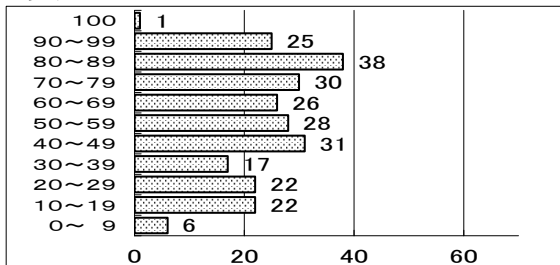

令和2年9月16日

	国語	社会	数学	理科	英語	合計	受験者数
平均点	69.6	77.7	42.8	67.8	56.4	316.4	245
最高点	97	100	88	98	100	459	

◎度数分布表

国語

社会

数学

理科

英語