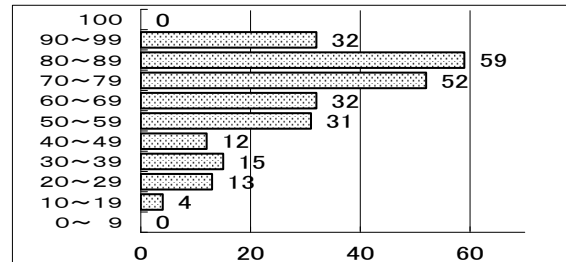

令和2年9月16日

	国語	社会	数学	理科	英語	合計	受験者数
平均点	69.6	77.7	42.8	67.8	56.4	316.4	245
最高点	97	100	88	98	100	459	

◎度数分布表

国語

社会

数学

理科

英語