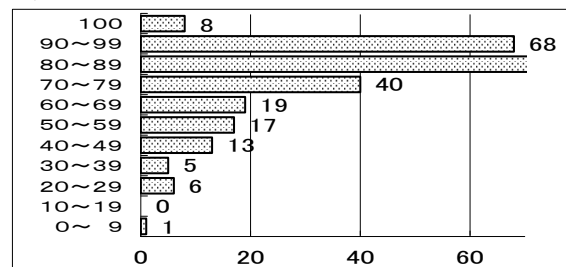

令和2年9月16日

	国語	社会	数学	理科	英語	合計	受験者数
平均点	69.6	77.7	42.8	67.8	56.4	316.4	245
最高点	97	100	88	98	100	459	

◎度数分布表

国語

社会

数学

理科

英語