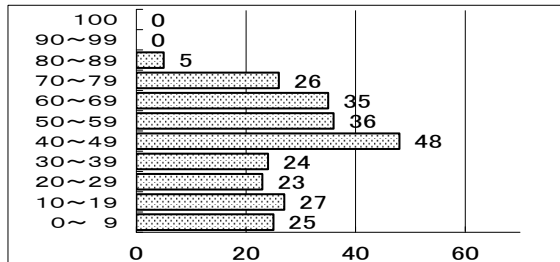

令和2年9月16日

	国語	社会	数学	理科	英語	合計	受験者数
平均点	69.6	77.7	42.8	67.8	56.4	316.4	245
最高点	97	100	88	98	100	459	

◎度数分布表

国語

社会

数学

理科

英語