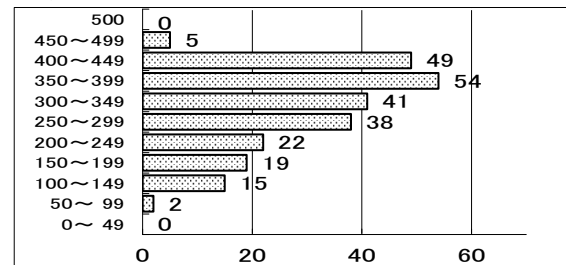

合計

<修学旅行振替口座確認依頼書の提出について>

本日、口座確認の依頼がJTBから届き、配付しました。この依頼は既に振り込みで支払った方、または、これから支払いする方で口座が確認できないご家庭が対象になります。今回は修学旅行に参加する予定の方、不参加で既に振り込みした方にも依頼書が配付されます。

なお、10月23日(金)が×切になっておりますが、できるだけ早めに回収できればありがたいです。ご協力をお願いします。