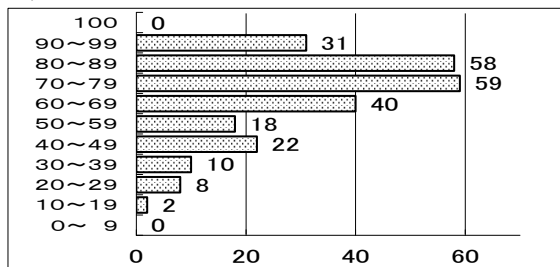

令和2年9月16日

	国語	社会	数学	理科	英語	合計	受験者数
平均点	69.6	77.7	42.8	67.8	56.4	316.4	245
最高点	97	100	88	98	100	459	

◎度数分布表

国語

社会

数学

理科

英語