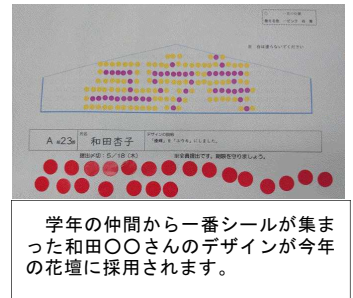

## 1年花壇作業① 「防草シート張り」

給食センター竣工記念として作られた花壇は、毎年1年生が花植と管理を担当します。5月22日（月）の5校時は、内科検診を終了した後、花壇に防草シートを張りました。初めに来た男子が力を合わせて頑張ってくれたおかげで、シート張りの作業は20分かかりませんでした。5月26日（金）には、3種類の花の苗を植えます。

### 第1回全校一斉基礎テストを実施しました

1年生にとって初めての全校基礎テストが23日（火）に行われました。最近の一人勉強ノートでは、基礎テストに向けて漢字の読み書きを繰り返し練習する生徒が多く、合格を目指して真面目に学習に取り組んでいた印象を受けます。そして、そのがんばりが成果となり、1年生は40人が80点以上の合格、そのうち27名が満点合格、学年平均94点という結果となりました。次回は、6月6日（火）に数学の全校基礎テストが行われます。入学後に学んだ「正負の数」に関する計算問題が出題されますので、今回のように一人勉強等で事前に練習しておくことで合格点をねらってほしいと思います。