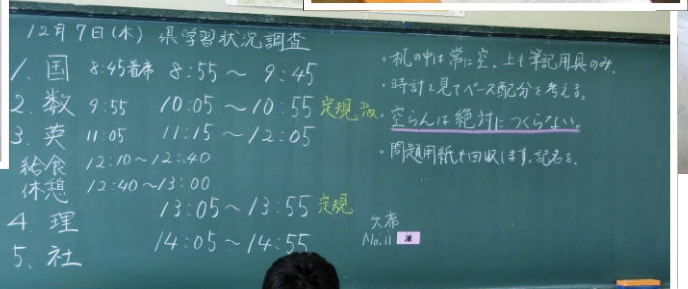

# 秀峰

夢に向かって  
翔ばたいて  
～磨き・高め・支え～  
12月 

豊成中学校1年部  
学年通信

No. 97

平成29年12月7日

### 最大集中☆頑張りました!

今日は秋田県の小中学校一斉に学力状況調査が行われました。1年生も朝から緊張した様子で机に向かい、最後まであきらめず時間いっぱい問題に取り組みました。学力状況調査では、ただ単に教科の知識を問う問題だけでなく、より具体的に活用力や応用力を問う問題がたくさん出題されました。次は、後期中間テストがあります。自己ベストをめざし今からしっかりと計画を立て、日々の努力を大切にして頑張っていきましょう。

## ☆☆☆来週は、PTA参観があります☆☆☆

来週、12/15(金)午後1時からPTA参観があります。学級担任の小松真人先生の道徳を授業する予定です。学年懇談では、これまでの秀峰学年の活動の振り返りや冬休みの生活等について確認する予定です。どうぞ、よろしくお願いいたします。【※ 内履きをご持参ください】