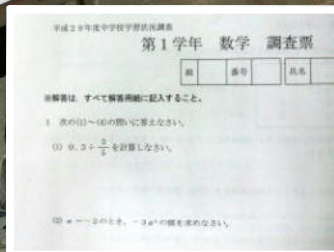

### 最大集中☆頑張りました!

今日は秋田県の小中学校一斉に学力状況調査が行われました。1年生も朝から緊張した様子で机に向かい、最後まであきらめず時間いっぱい問題に取り組みました。学力状況調査では、ただ単に教科の知識を問う問題だけでなく、より具体的に活用力や応用力を問う問題がたくさん出題されました。次は、後期中間テストがあります。自己ベストをめざし今からしっかりと計画を立て、日々の努力を大切にして頑張っていきましょう。