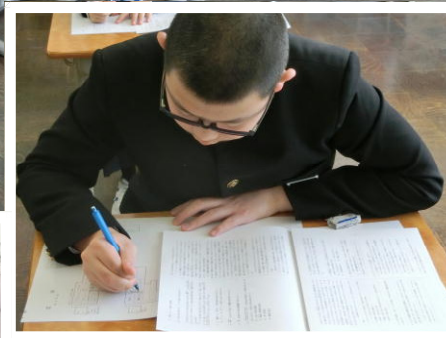

# 秀峰

夢に向かって  
翔ばたい  
～磨き・高め・支え～  
**3月**

豊成中学校1年部  
学年通信  
No. 139  
平成30年3月6日

## 1・2年実力テスト実施!

高校入試本番当日! 1年生も頑張りました!

最大集中☆

今日は1・2年生の実力テストが行われました。今日は高校入試本番当日ということで、各高校で受検している3年生とほとんど同じ時間帯でテストに臨みました。1年生にとっては国数英の初めての60分間テストになりました。また、生徒にとっては国語の作文テストも初体験で、最後時間が不足して時間配分に苦しんだ生徒もいました。年度末のまとめのテストでしたが、最後まであきらめずに粘り強く解答用紙に向かっていました。これから経験を積み重ね、ちょうど2年後、自らの実力で合格を勝ち取れるよう心から祈念しています。