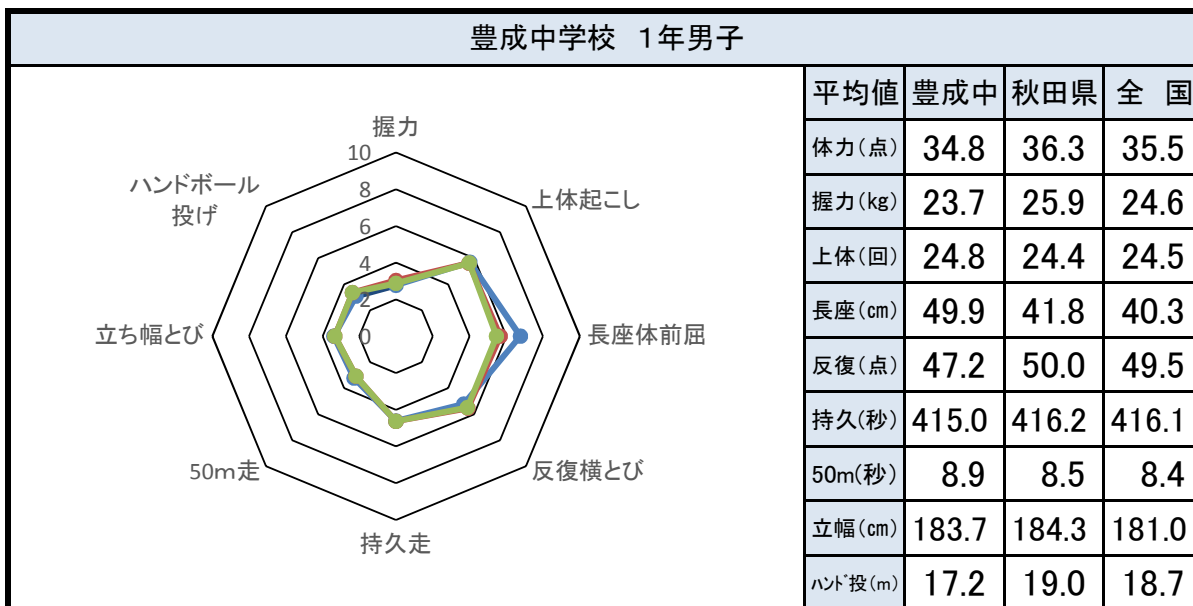

# 平成29年度 新体力テスト集計結果 《 豊成中学校 》

— 豊成中、— 秋田県 — 全国

# 平成29年度 新体力テスト集計結果 《 豊成中学校 》

— 豊成中、 — 秋田県 — 全国