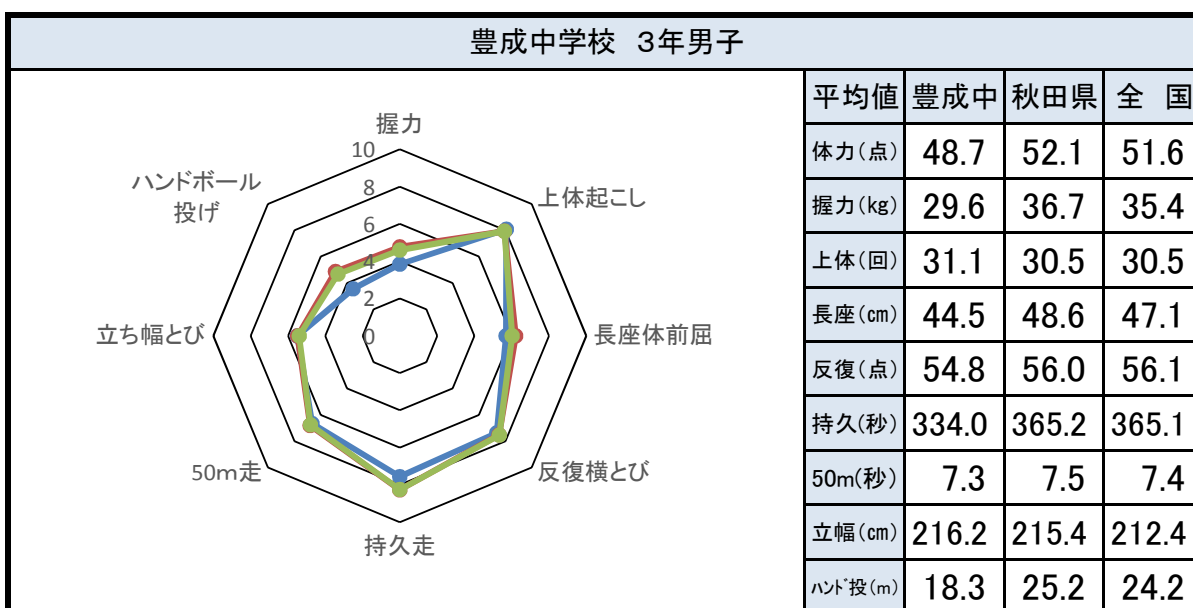

# 平成29年度 新体力テスト集計結果 《 豊成中学校 》

— 豊成中、— 秋田県 — 全国