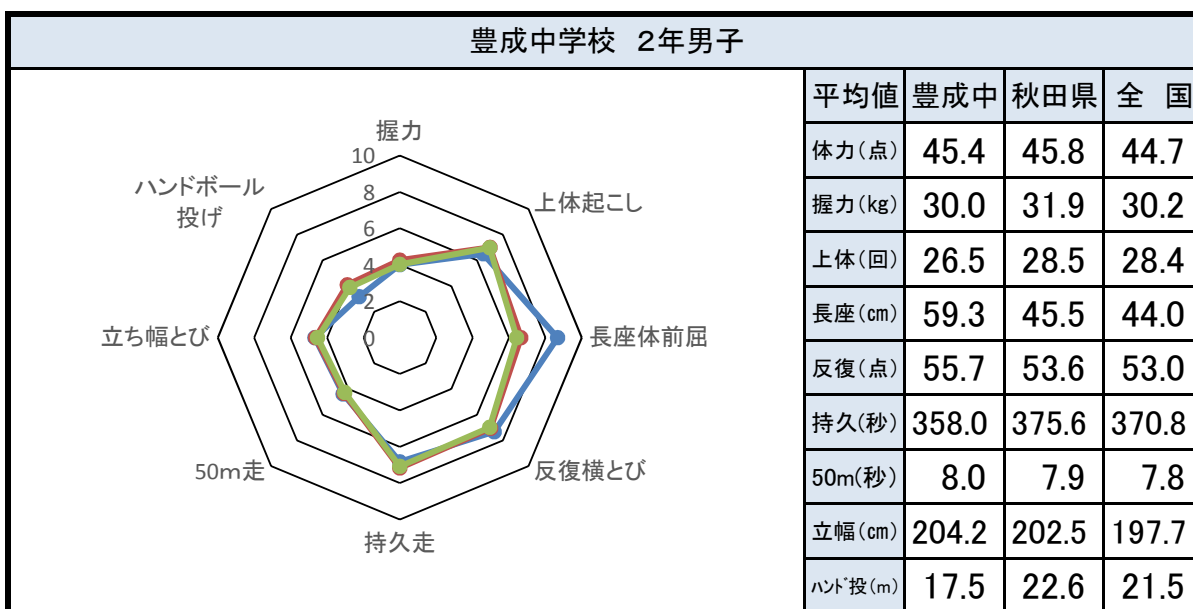

# 平成29年度 新体力テスト集計結果 《 豊成中学校 》

— 豊成中、— 秋田県 — 全国