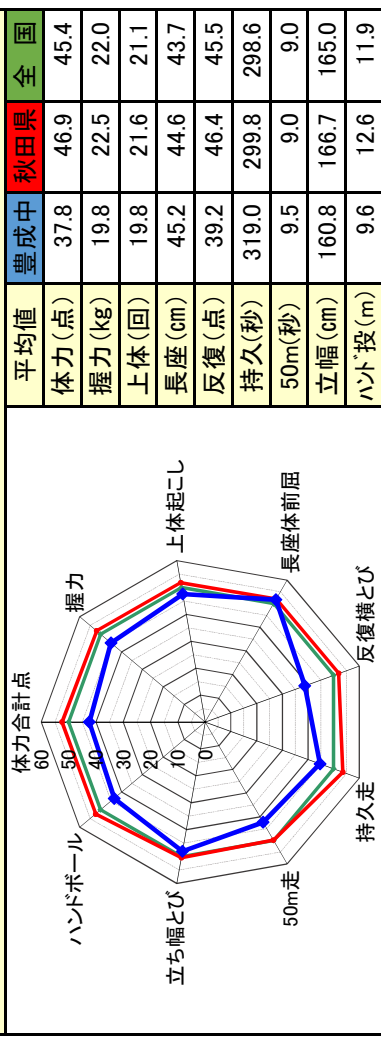

平成28年度 新体力テスト集計結果 《豊成中学校》

※グラフはT得点で作成しています。(T得点とは、全国平均値を50とした時の偏差値)
 * 平均値に関しては、国は昨年度の値となっています

● 豊成中、● 秋田県、● 全国

豊成中学校 1年男子

豊成中学校 1年女子

豊成中学校 2年男子

豊成中学校 2年女子

豊成中学校 3年男子

豊成中学校 3年女子