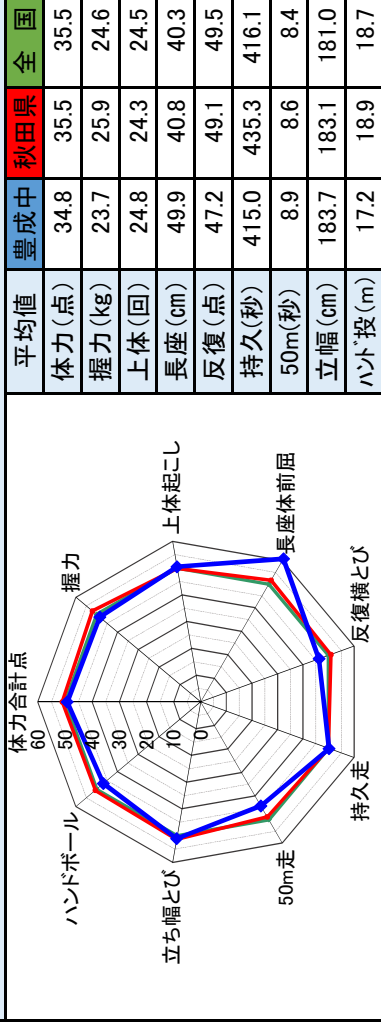

平成28年度 新体力テスト集計結果 《豊成中学校》

※グラフはT得点で作成しています。(T得点とは、全国平均値を50とした時の偏差値)
 * 平均値に関しては、国は昨年度の値となっています

● 豊成中、● 秋田県、● 全国

豊成中学校 1年男子

豊成中学校 1年女子

豊成中学校 2年男子

豊成中学校 2年女子

豊成中学校 3年男子

豊成中学校 3年女子