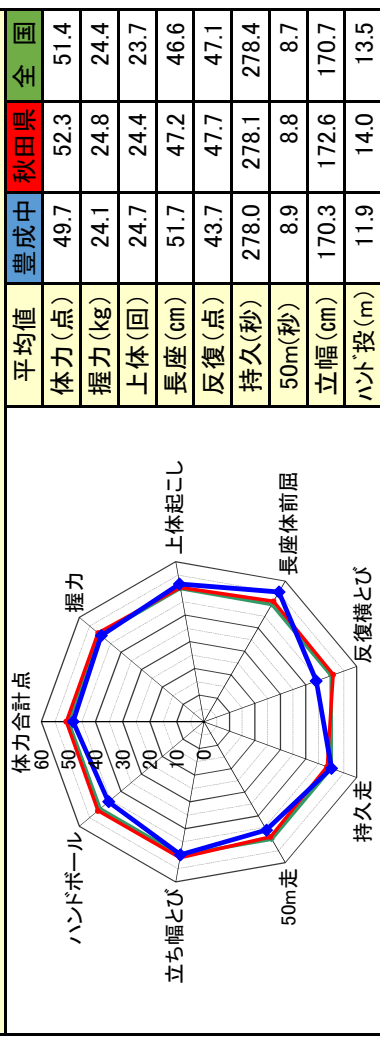

平成28年度 新体力テスト集計結果 《豊成中学校》

※グラフはT得点で作成しています。(T得点とは、全国平均値を50とした時の偏差値)
 * 平均値に関しては、国は昨年度の値となっています

● 豊成中、● 秋田県、● 全国

豊成中学校 1年男子

豊成中学校 1年女子

豊成中学校 2年男子

豊成中学校 2年女子

豊成中学校 3年男子

豊成中学校 3年女子