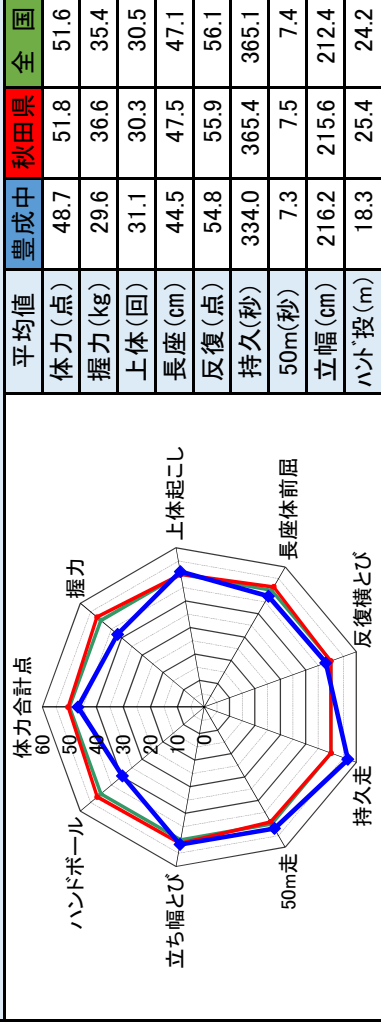

平成28年度 新体力テスト集計結果 《豊成中学校》

※グラフはT得点で作成しています。(T得点とは、全国平均値を50とした時の偏差値)
 * 平均値に関しては、国は昨年度の値となっています

● 豊成中、● 秋田県、● 全国

豊成中学校 1年男子

豊成中学校 1年女子

豊成中学校 2年男子

豊成中学校 2年女子

豊成中学校 3年男子

豊成中学校 3年女子