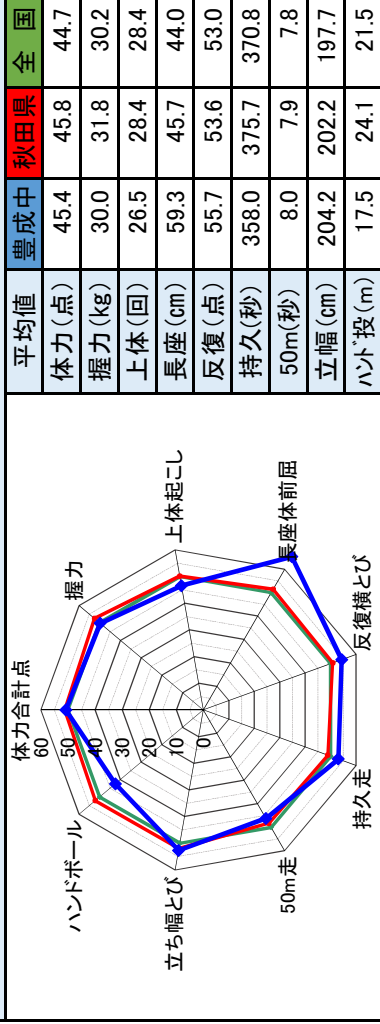

平成28年度 新体力テスト集計結果 《豊成中学校》

※グラフはT得点で作成しています。(T得点とは、全国平均値を50とした時の偏差値)
 * 平均値に関しては、国は昨年度の値となっています

● 豊成中、● 秋田県、● 全国

豊成中学校 1年男子

豊成中学校 1年女子

豊成中学校 2年男子

豊成中学校 2年女子

豊成中学校 3年男子

豊成中学校 3年女子