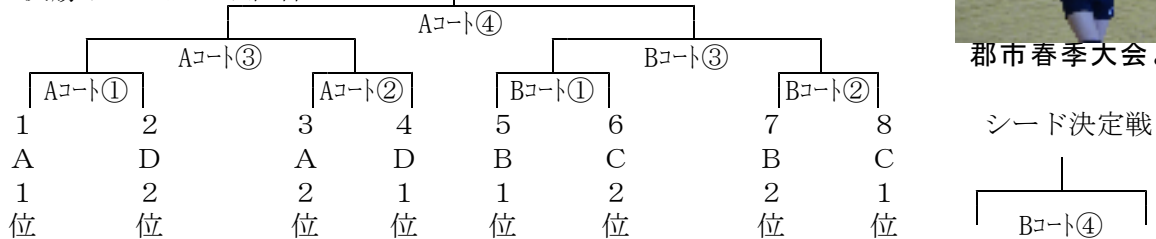

男子ソフトテニス

- 予選リーグ団体戦組合せ

Aブロック	Bブロック	Cブロック	Dブロック
1 南外	4 仙北	7 大曲	10 太田
2 角館	5 協和	8 平和	11 美郷
3 _____	6 西明寺	9 生保内	12 _____

- 予選リーグ本校の試合予定時刻
対角館中戦 9:30頃から

郡市春季大会より

女子ソフトテニス

1 予選リーグ団体戦組合せ

Aブロック	Bブロック	Cブロック	Dブロック
1 協 和	4 豊 成	7 ———	10 南 外
2 美 郷	5 平 和	8 太 田	11 大 曲
3 角 館	6 神 代	9 西 仙 北	12 中 仙

2 予選リーグ本校の試合予定時刻

対大曲中戦 9:00ころから 対中仙中戦 11:00ころから

郡市春季大会より

バレーボール

- 会 期 6月16日(金)～18日(日)
- 会 場 サンスポーツランド協和体育館
- 開会式 6月16日(金) 9:00～
- 日 程 16日(金)・17日(土) 予選リーグ
18日(日) 8校による決勝トーナメント
- 予選リーグ組合せ

Aゾーン	Bゾーン	Cゾーン	Dゾーン
(A1);美 郷	(B1);太 田	(C1);協 和	(D1);大 曲
(A2);西仙北	(B2);仙 北	(C2);生保内	(D2);平 和
(A3);大曲西	(B3);南 外	(C3);角 館	(D3);中仙・豊成
	(B4);西明寺	(C4);神 代	(D4);桧木内

*上位2校が決勝トーナメントへ進出

6 予選リーグ本校の試合予定時刻

16日(金) 11:40頃～ 対西明寺中戦 Aコートで試合
13:40頃～ 対太 田中戦 Aコートで試合
17日(土) 12:30頃～ 対仙 北中戦 Bコートで試合

7 決勝トーナメント組合せ

郡市春季大会より

【平和中学校招待女子ソフトテニス大会】

5月27日(土)

リーグ戦 ○南外中 2-1 桜中 ○南外中 2-1 平和中 ○南外中 3-0 美郷中
○南外中 2-1 横手清陵中 ○南外中 2-1 太田中 成績 優 勝